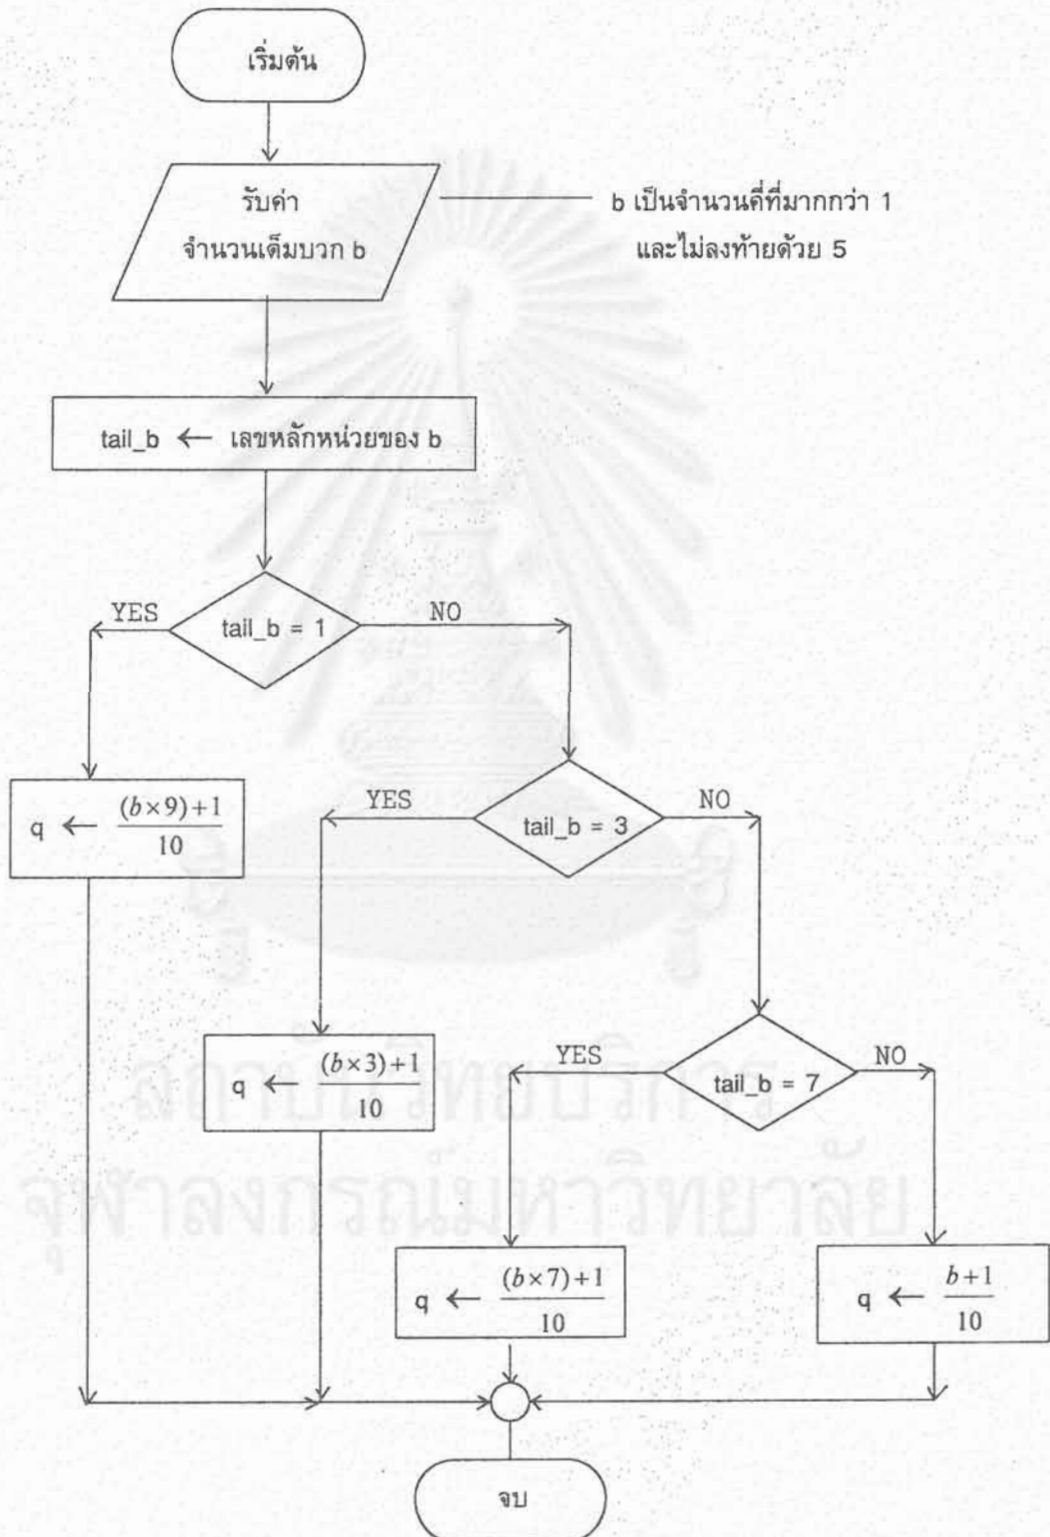

สถาบันวิทยบริการ
จุฬาลงกรณ์มหาวิทยาลัย

แผนภูมิสายงาน
ตรวจสอบการเป็นจำนวนเฉพาะและแยกตัวประกอบ

แผนภูมิสายงาน
คำนวณตัวตรวจสอบการหารลงตัว

แผนภูมิสายงาน
ลดทอนหลักหน่วย

m เขียนได้ในรูป
 $m = a_k a_{k-1} \dots a_2 a_1$
 b เป็นจำนวนคี่ที่มากกว่า 1
 และไม่ลงท้ายด้วย 5