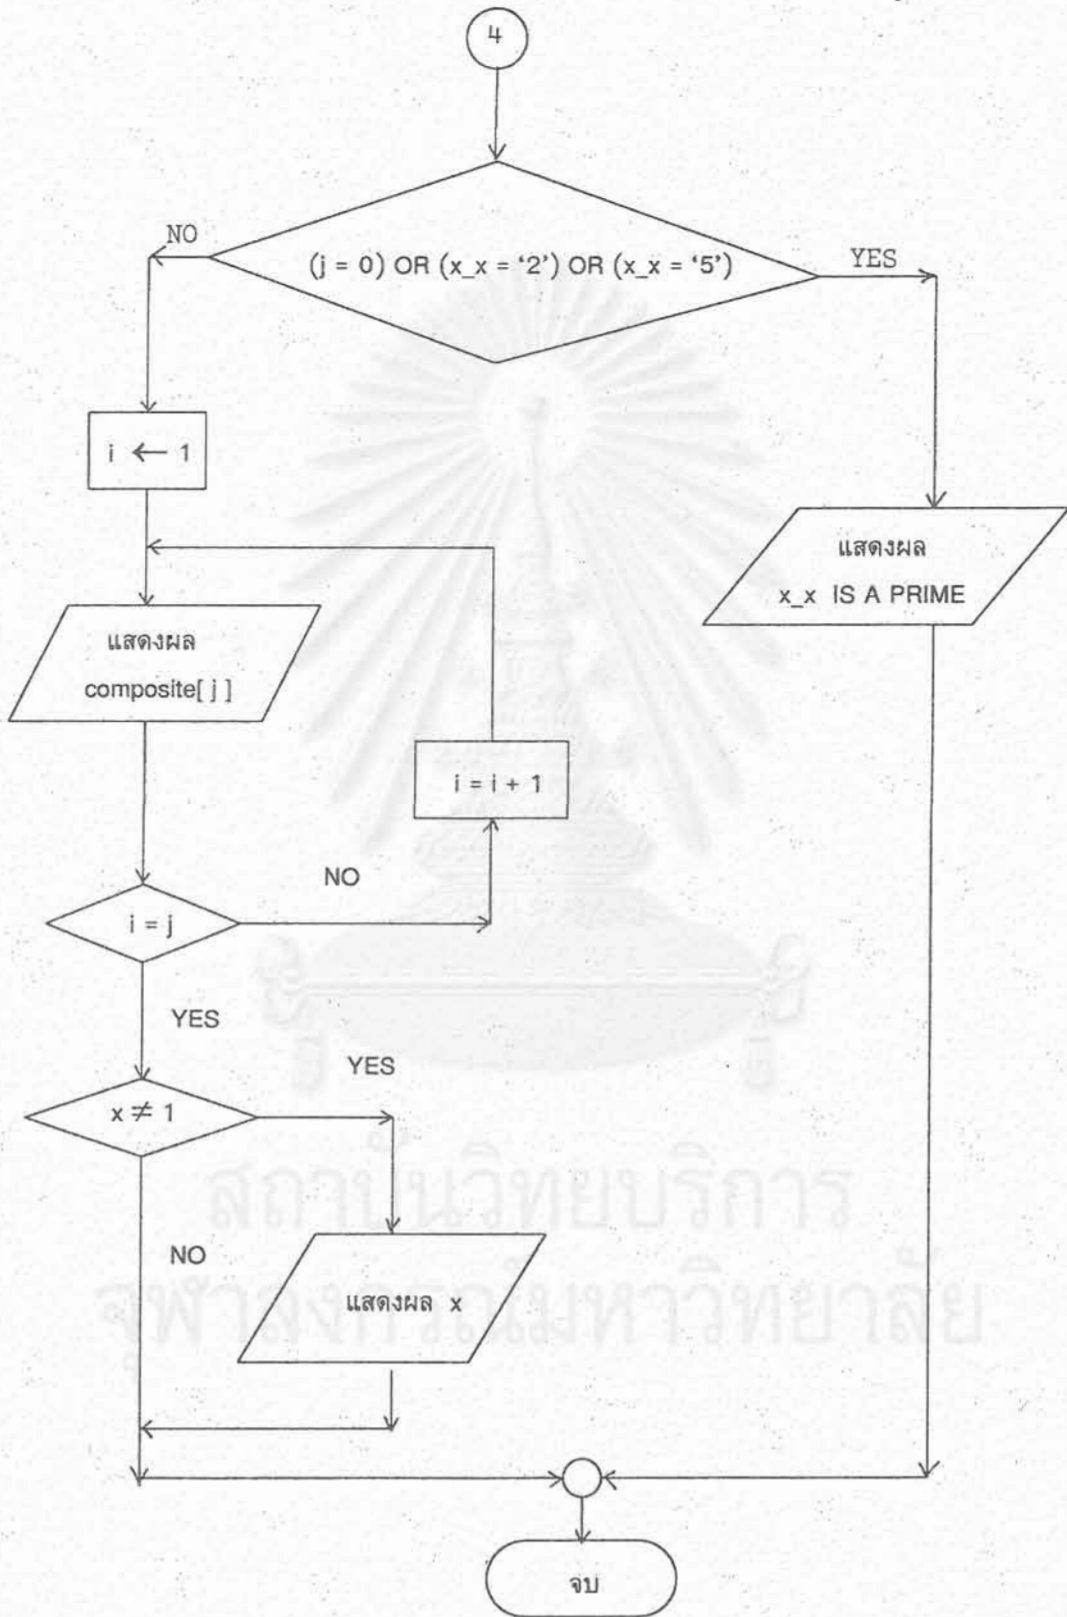

สถาบันวิทยบริการ
จุฬาลงกรณ์มหาวิทยาลัย

แผนภูมิสายงาน
ตรวจสอบการเป็นจำนวนเฉพาะและแยกตัวประกอบ

แผนภูมิสายงาน
คำนวณตัวตรวจสอบการหารลงตัว

แผนภูมิสายงาน
ลดทอนหลักหน่วย

m เขียนได้ในรูป
 $m = a_k a_{k-1} \dots a_2 a_1$
 b เป็นจำนวนคี่ที่มากกว่า 1
 และไม่ลงท้ายด้วย 5