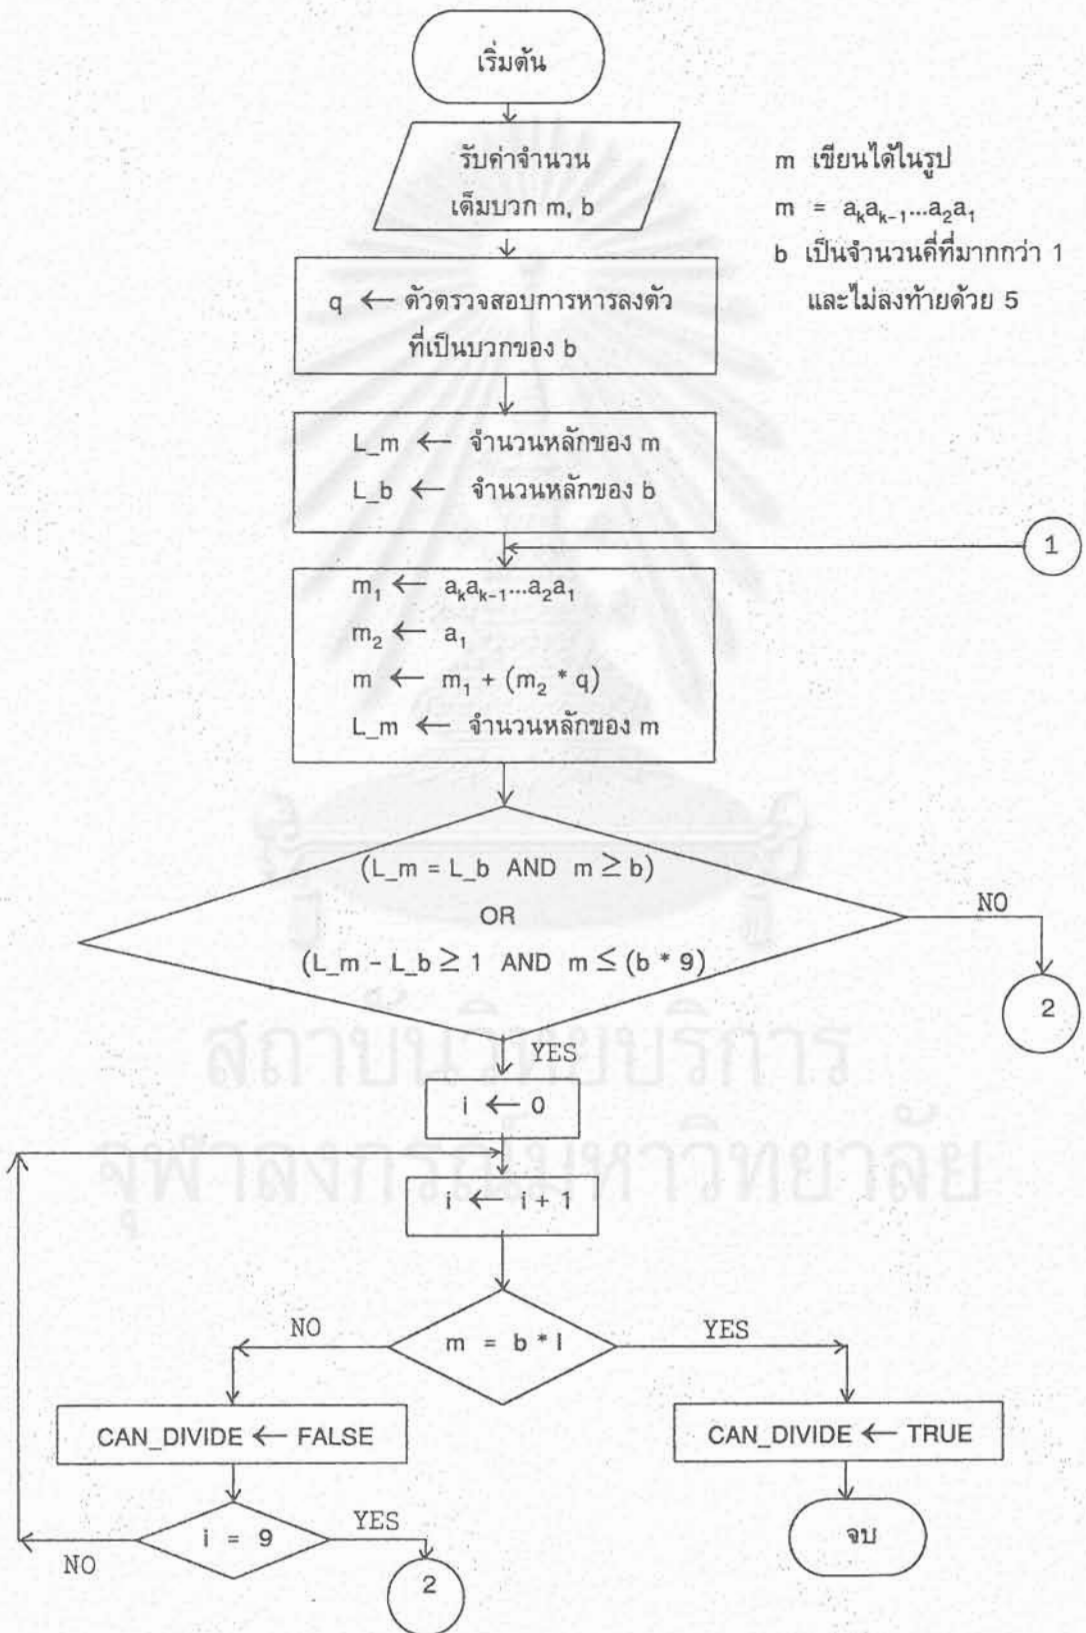

สถาบันวิทยบริการ
จุฬาลงกรณ์มหาวิทยาลัย

แผนภูมิสายงาน
ตรวจสอบการเป็นจำนวนเฉพาะและแยกตัวประกอบ

แผนภูมิสายงาน
คำนวณตัวตรวจสอบการหารลงตัว

แผนภูมิสายงาน
ลดทอนหลักหน่วย

m เขียนได้ในรูป
 $m = a_k a_{k-1} \dots a_2 a_1$
 b เป็นจำนวนคี่ที่มากกว่า 1
 และไม่ลงท้ายด้วย 5