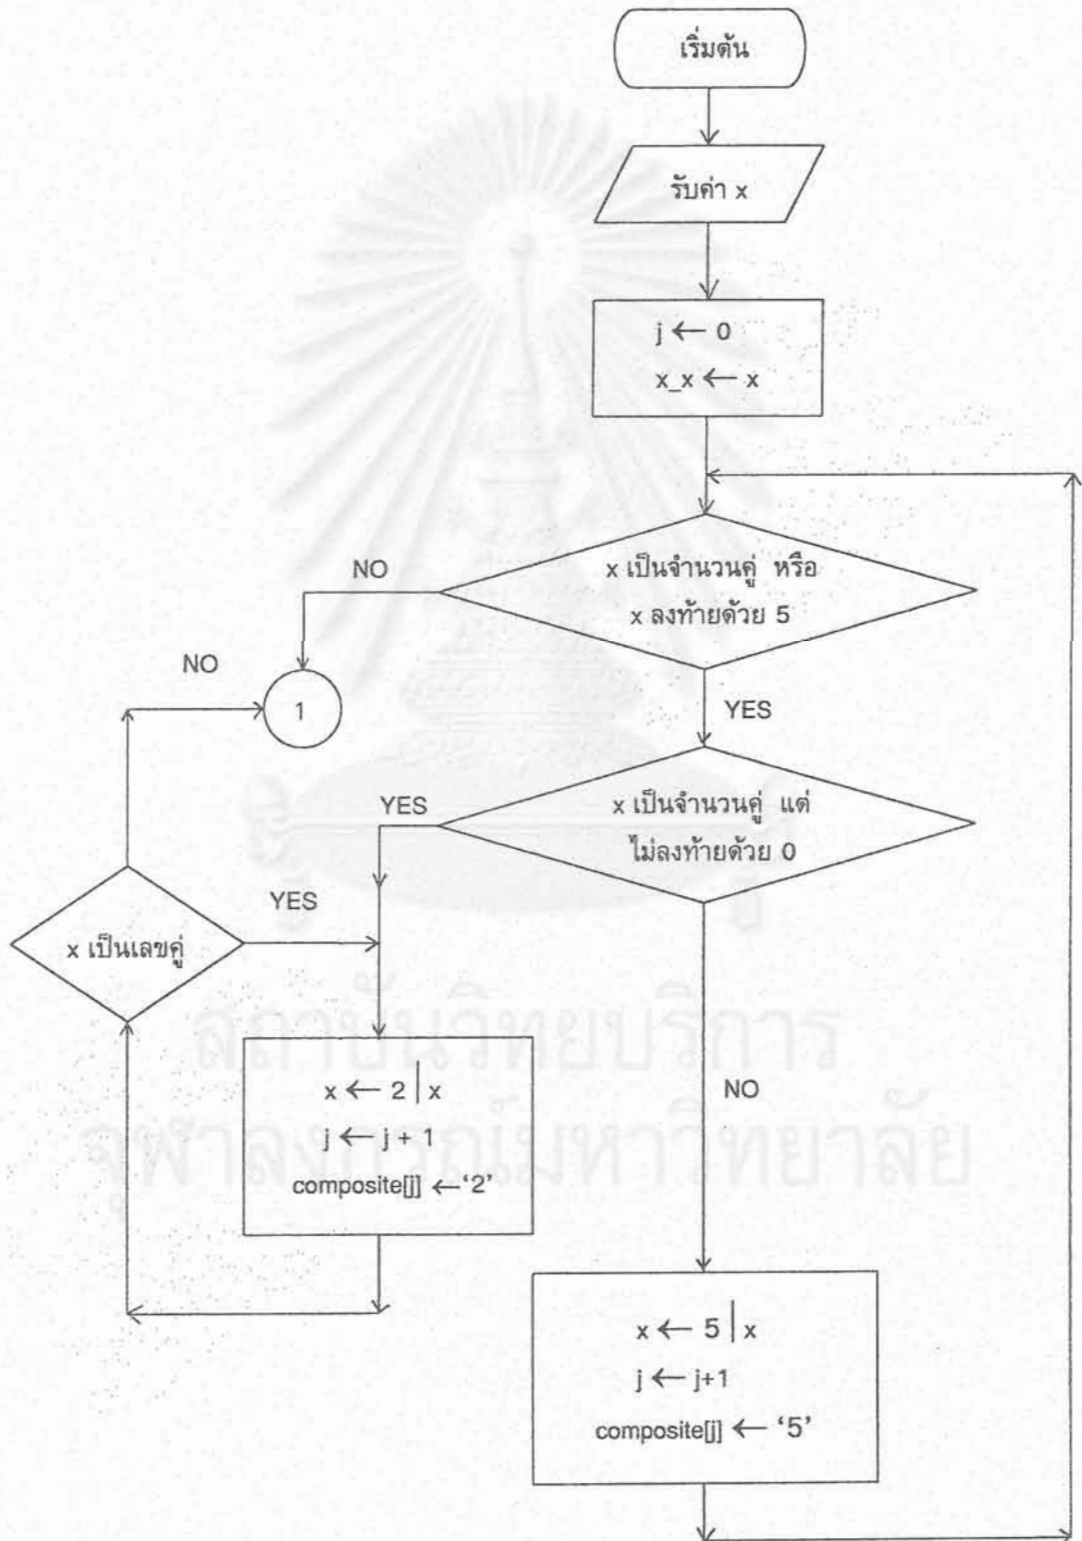

แผนภูมิสายงาน
ตรวจสอบการเป็นจำนวนเฉพาะและแยกตัวประกอบ